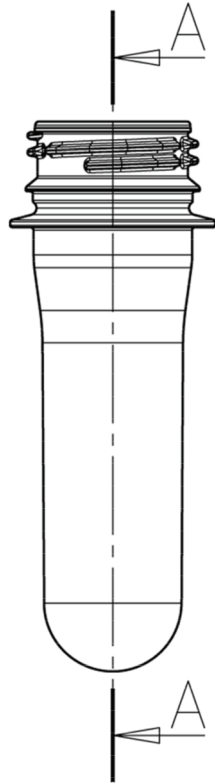

104000

28mm PCO (1881) 21.7gr; PET Preform, Clear
K.G. International - sales@kgint.com - +1 305 499-9816

A-A View / Görünüm

SCALE	1/1 (mm)
MATERIAL	PET
WEIGHT	21,70 ± 0,30 gr
QUALITY	ISO EN 9001