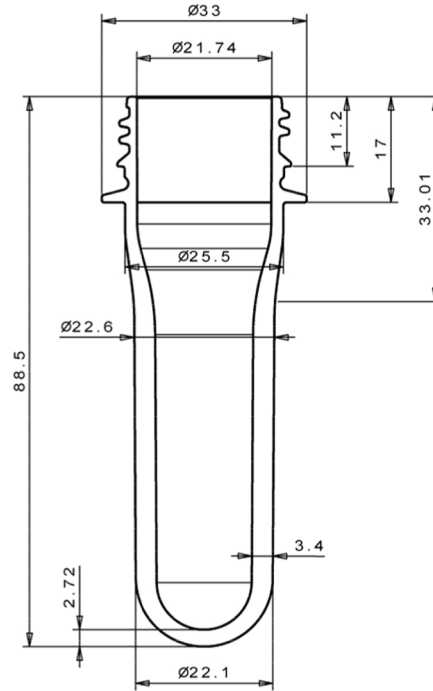

104000

28mm PCO (1881) 21.7gr; PET Preform, Clear
K.G. International - sales@kgint.com - +1 305 499-9816

A-A View / Görünüm

SCALE	1/1 (mm)
MATERIAL	PET
WEIGHT	21,70 ± 0,30 gr
QUALITY	ISO EN 9001